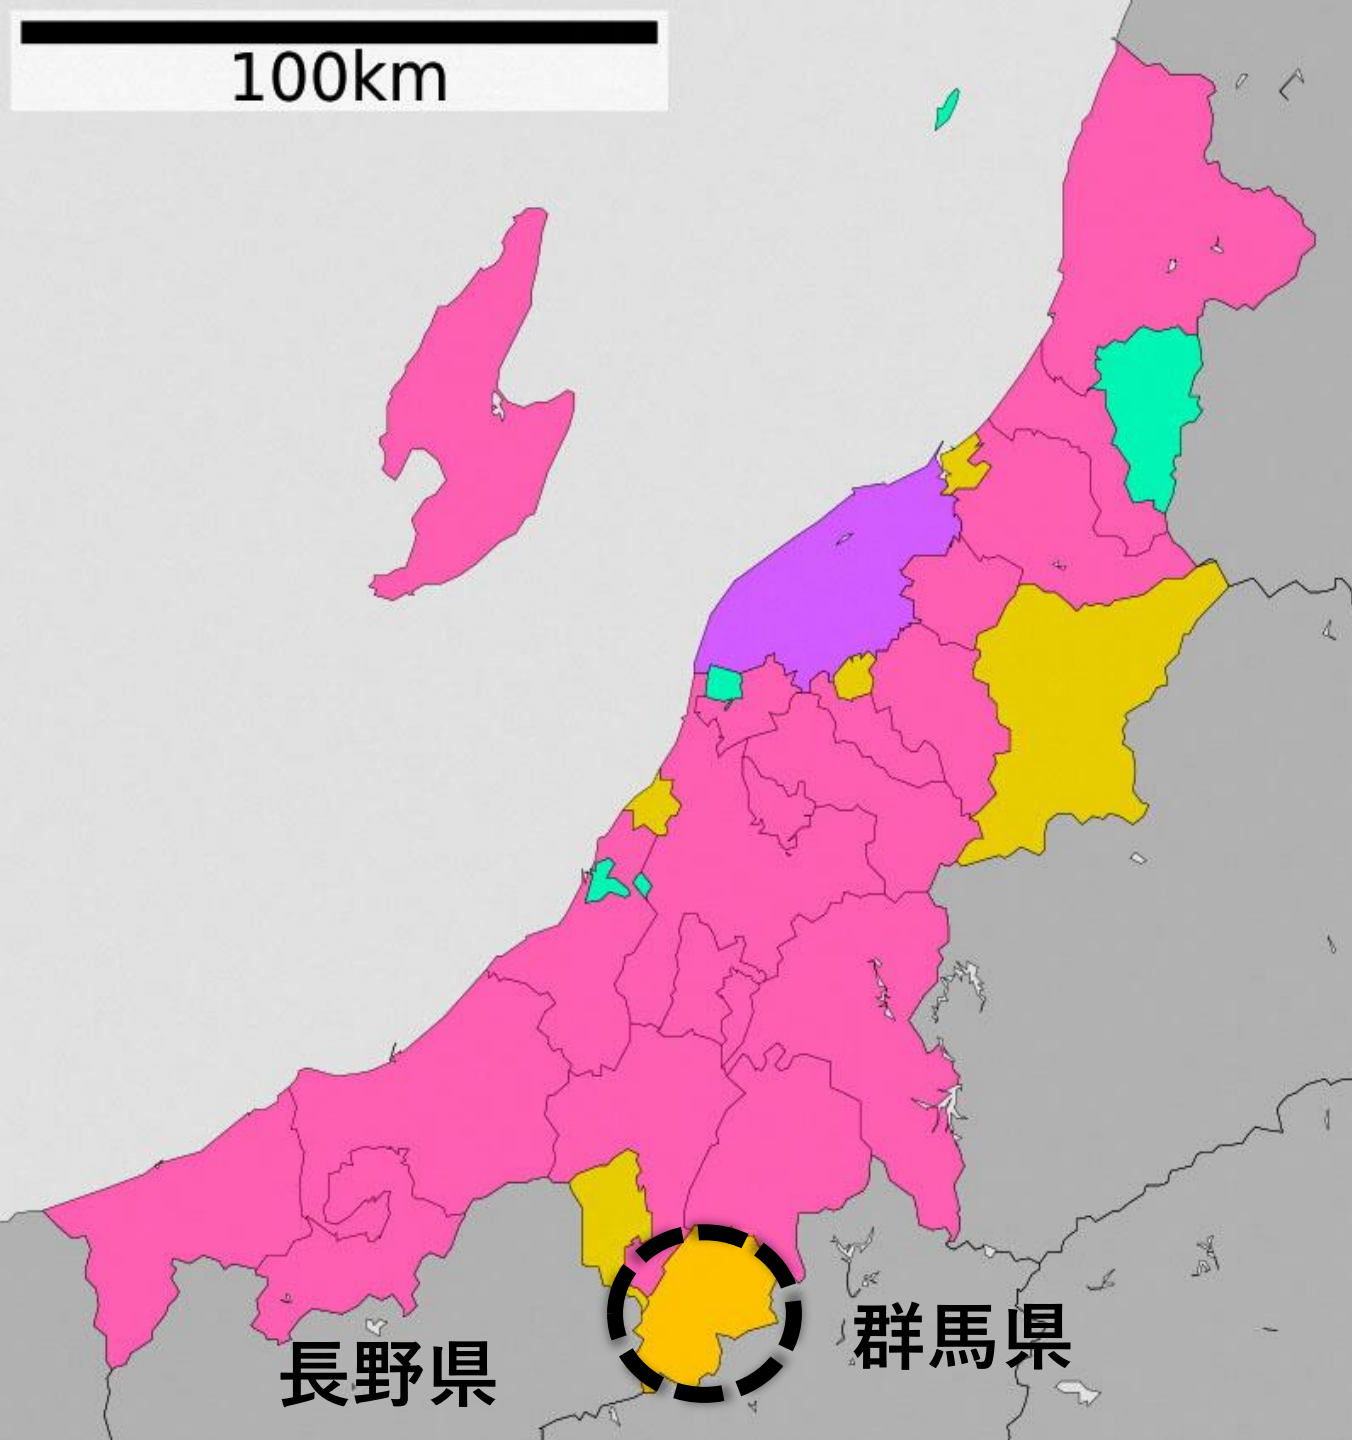

100km

越後湯沢から東京駅まで

最短70分

リモートワークに最適

新幹線通勤補助金あり！

# 湯沢学園