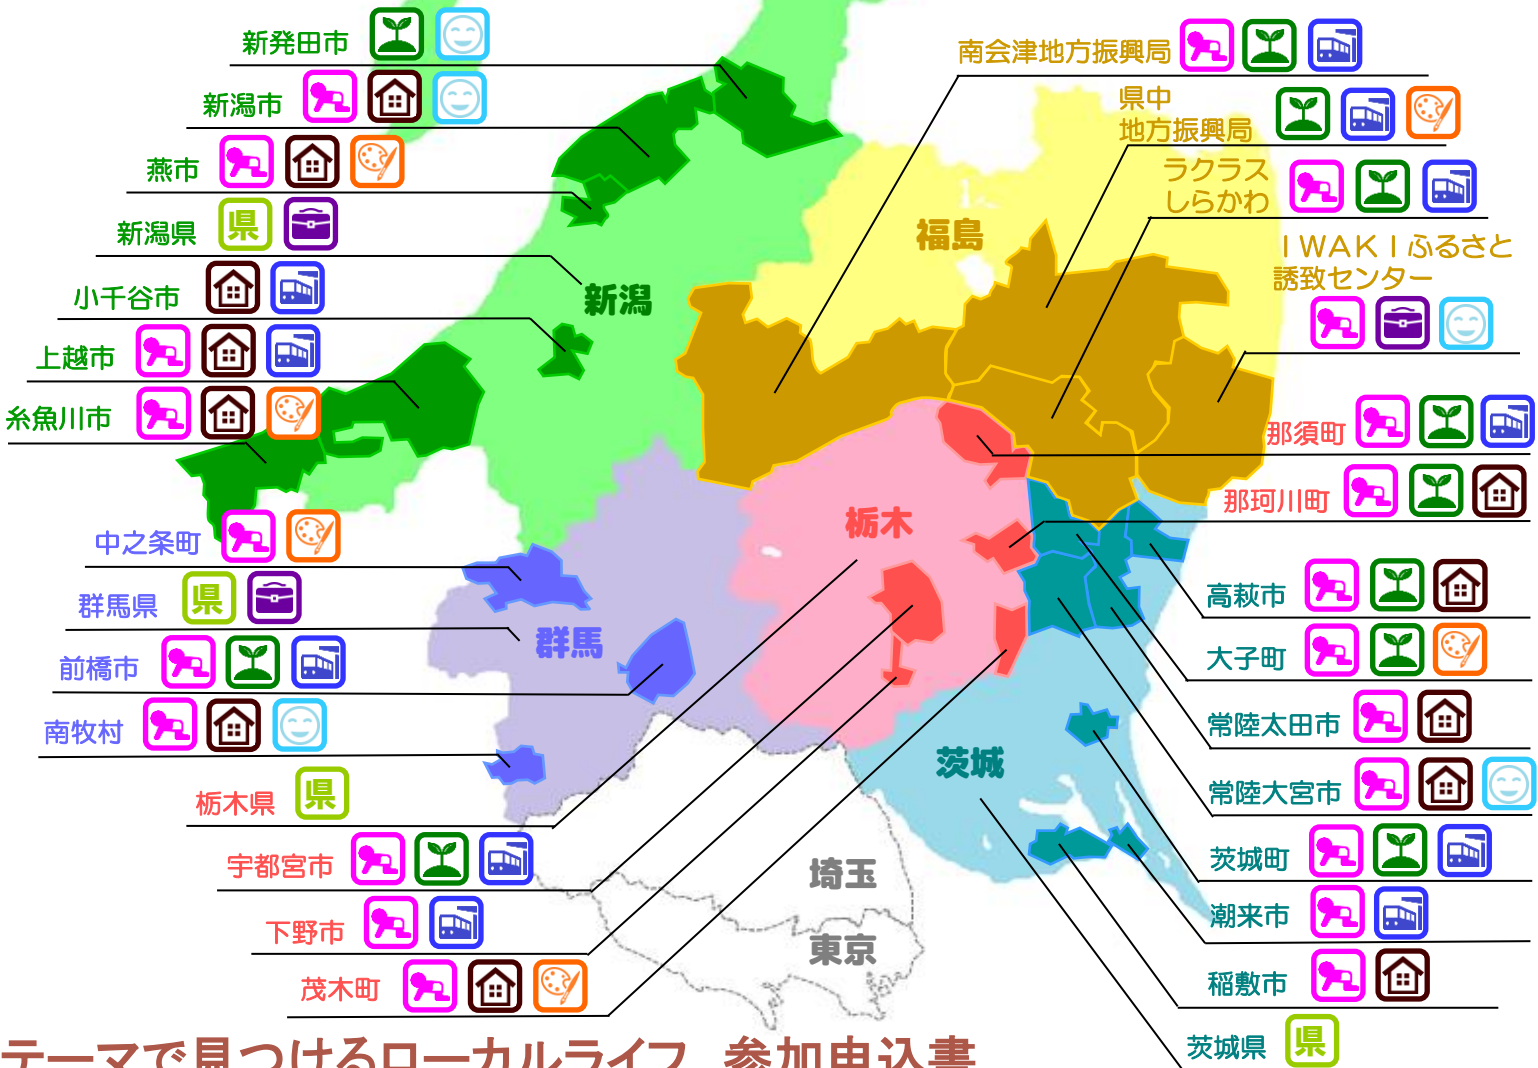

テーマで見つけるローカルライフ

新潟／福島／茨城／栃木／群馬 移住フェア

〈開催日時〉 2017年9月30日(土)12:00~17:00

〈場所〉 東京交通会館3階 グリーンルーム
(東京都千代田区有楽町2-10-1)

参加無料／入退場自由 事前申し込みの方にはお楽しみ景品をプレゼント

● TURNS×先輩移住者トークセッション(13:00~14:00)

ファシリテーターに雑誌『TURNS』の堀ロプロデューサーを迎え、「子育て」「食・農」「空き家活用」「二拠点生活」「創業・クリエイター」の5つをテーマに新潟・福島・茨城・栃木・群馬へ移住したローカルライフ・プレイヤーをご紹介します。気になるあれこれ聞いちゃおう。

● 個別相談(12:00~17:00)

29の自治体や団体が個別ブースで、5つのテーマのほかイロイロなご相談にお応えします。

▼出展者

- 【新潟エリア】 新潟県、新発田市、新潟市、燕市、小千谷市、上越市、糸魚川市
- 【福島エリア】 ラクラスしらかわ、IWAKIふるさと誘致センター、県中地方振興局、南会津地方振興局
- 【茨城エリア】 茨城県、常陸太田市、高萩市、潮来市、常陸大宮市、稲敷市、茨城町、大子町
- 【栃木エリア】 栃木県、宇都宮市、下野市、茂木町、那須町、那珂川町
- 【群馬エリア】 群馬県、前橋市、南牧村、中之条町

〈主催〉 新潟県・栃木県・群馬県・FIT構想推進協議会(※)

※FIT構想推進協議会とは、福島(F)・茨城(I)・栃木(T)の3県の県際地域(八溝山・那須岳を中心とする地域)の自治体等で構成されています。

〈共催〉 認定NPO法人ふるさと回帰支援センター

個別相談ブース紹介（29ブース）

各ブースごとに特に力を入れている3つのテーマを表示しました。（各ブースでは表示アイコン以外のテーマもご相談いただけます。）

- ◎アイコンの説明：
- 子育て
 - 食・農
 - 空き家活用
 - 二拠点生活
 - 創業・クリエイター
 - 県全域
 - 就職
 - 地域住民との交流

テーマで見つけるローカルライフ 参加申込書

事前申し込みをされる方は、必要事項をご記入のうえ、下記申込先にFAXまたはメールでお申し込みください。
 ※当日参加も可能ですが、あらかじめご希望内容等をいただけますと当日のご相談がスムーズなため、事前申し込みをおすすめします。また事前申し込みの方にはお楽しみ景品をプレゼントさせていただきます。
 ※個人情報は、移住関連の情報提供や、御要望の把握以外には使用しません。